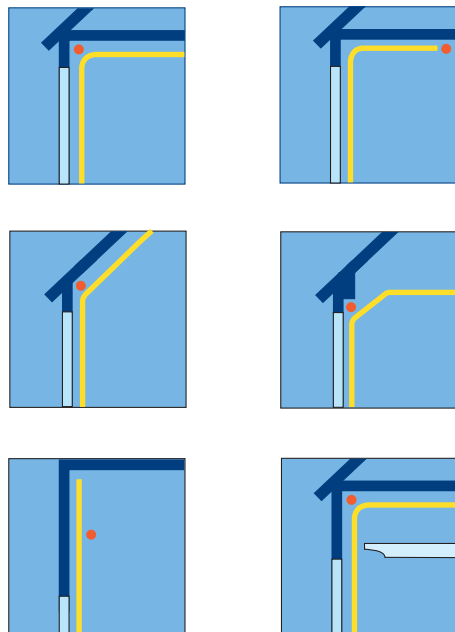

De succesnummers!

De Solid-S sectionaaldeuren zijn succesnummers! Economisch in aanschaf, makkelijk in gebruik en onderhoudsvriendelijk. De dagelijkse praktijk bewijst dat de Solid-S sectionaaldeuren niet zomaar deuren zijn, Solid-S sectionaaldeuren zijn solide deuren.

Veiligheid

De Solid-S sectionaaldeuren voldoen aan de nationale en Europese richtlijnen die van toepassing zijn op sectionaaldeuren. Voor de Solid-S sectionaaldeuren zijn veerbreuk- en kabelbreukbeveiliging leverbaar.

Flexibiliteit

De verschillende railsystemen maken dat er altijd ruimte is voor Solid-S sectionaaldeuren. Alle voorkomende situaties zoals; geringe bovenruimte, dakhelling, kraanbanen of vertical lift, worden opgelost met een op maat gemaakt beslagsysteem.